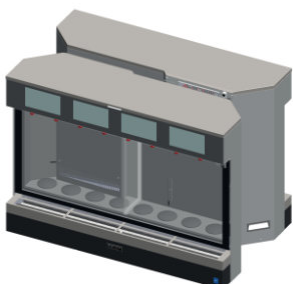

INNOVATIVE MODULAR SYSTEMS.  
UN EQUILIBRE PARFAIT ENTRE TECHNOLOGIE, FONCTIONS, PERFORMANCES ET DESIGN.

Unica 4/r

Unica 8/r

## INFORMATION TECHNIQUE

- **Modèles disponibles:**  
Unica 4/r réfrigéré (4 bouteilles en ligne)  
Unica 8/r réfrigéré (8 bouteilles en ligne)
- **Température disponible par compartiment:**  
4/r 6-18°C  
8/r 6-18°C / 12-18°C
- **Réfrigération:**  
Compresseur de froid  
Silence de fonctionnement  
Basse consommation d'énergie
- **Bouteilles:**  
Chargement rapide par ressort autobloquant  
Centrage automatique  
Visibilité complète de la bouteille
- **Gaz utilisé**  
Azote alimentaire E941 ou Argon alimentaire E938
- **Contrôle de la pression de gaz:**  
A l'entrée de l'appareil  
De la pression de service
- **Préservation du vin:**  
Chaque bouteille est isolée des autres pour l'injection de gaz.
- **Dosage:**  
Jusqu'à 3 doses réglables par bouteille
- **Utilisation des appareils:**  
Derrière le bar (sans utilisation de cartes)  
Libre-service (avec utilisation de cartes )
- **Lecteur de cartes:**  
SLE4442 chip  
RFID ISO/IEC14443A/B (MIFARE)
- **Affichage:**  
Tactile  
7" LCD couleur  
Luminosité 800cd  
Angle de vue de 140°
- **Eclairage:**  
Intérieur LED blanc froid (4000K)  
Extérieur LED blanc froid (4000K)
- **Connection réseau:**  
LAN  
WIFI
- **Porte:**  
Double vitrage et fermeture magnétique  
Ouverture basculante freinée  
Verrouillage par clé
- **Matériaux:**  
Acier inoxydable  
Acier inoxydable teinté  
Verre
- **Accessoires optionnels:**  
Cartouches et bonbonnes de gaz  
Réducteurs de pression  
Angles de finition  
Panneau de séparation 2+2  
(pour modèle 4/r seulement)

EXEMPLES DE COMPOSITIONS

4 appareils  
+  
4 angles

5 appareils  
+  
5 angles

6 appareils  
+  
6 angles

4 appareils  
+  
4 angles

2 appareils  
+  
2 angles

3 appareils  
+  
2 angles