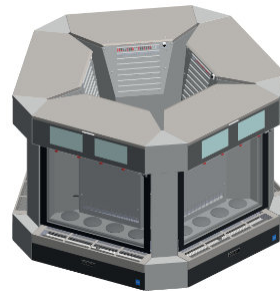

## INFORMATION TECHNIQUE

- **Modèles disponibles:**  
Unica 4/r réfrigéré (4 bouteilles en ligne)  
Unica 8/r réfrigéré (8 bouteilles en ligne)
- **Température disponible par compartiment:**  
4/r 6-18°C  
8/r 6-18°C / 12-18°C
- **Réfrigération:**  
Compresseur de froid  
Silence de fonctionnement  
Basse consommation d'énergie
- **Bouteilles:**  
Chargement rapide par ressort autobloquant  
Centrage automatique  
Visibilité complète de la bouteille
- **Gaz utilisé**  
Azote alimentaire E941 ou Argon alimentaire E938
- **Contrôle de la pression de gaz:**  
A l'entrée de l'appareil  
De la pression de service
- **Préservation du vin:**  
Chaque bouteille est isolée des autres pour l'injection de gaz.
- **Dosage:**  
Jusqu'à 3 doses réglables par bouteille
- **Utilisation des appareils:**  
Derrière le bar (sans utilisation de cartes)  
Libre-service (avec utilisation de cartes )
- **Lecteur de cartes:**  
SLE4442 chip  
RFID ISO/IEC14443A/B (MIFARE)
- **Affichage:**  
Tactile  
7" LCD couleur  
Luminosité 800cd  
Angle de vue de 140°
- **Eclairage:**  
Intérieur LED blanc froid (4000K)  
Extérieur LED blanc froid (4000K)
- **Connection réseau:**  
LAN  
WIFI
- **Porte:**  
Double vitrage et fermeture magnétique  
Ouverture basculante freinée  
Verrouillage par clé
- **Matériaux:**  
Acier inoxydable  
Acier inoxydable teinté  
Verre
- **Accessoires optionnels:**  
Cartouches et bonbonnes de gaz  
Réducteurs de pression  
Angles de finition  
Panneau de séparation 2+2  
(pour modèle 4/r seulement)

EXEMPLES DE COMPOSITIONS

4 appareils  
+  
4 angles

5 appareils  
+  
5 angles

6 appareils  
+  
6 angles

4 appareils  
+  
4 angles

2 appareils  
+  
2 angles

3 appareils  
+  
2 angles