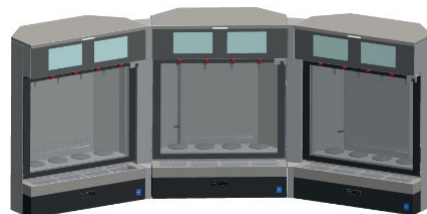

## INFORMATION TECHNIQUE

- **Modèles disponibles:**  
Unica 4/r réfrigéré (4 bouteilles en ligne)  
Unica 8/r réfrigéré (8 bouteilles en ligne)
- **Température disponible par compartiment:**  
4/r 6-18°C  
8/r 6-18°C / 12-18°C
- **Réfrigération:**  
Compresseur de froid  
Silence de fonctionnement  
Basse consommation d'énergie
- **Bouteilles:**  
Chargement rapide par ressort autobloquant  
Centrage automatique  
Visibilité complète de la bouteille
- **Gaz utilisé**  
Azote alimentaire E941 ou Argon alimentaire E938
- **Contrôle de la pression de gaz:**  
A l'entrée de l'appareil  
De la pression de service
- **Préservation du vin:**  
Chaque bouteille est isolée des autres pour l'injection de gaz.
- **Dosage:**  
Jusqu'à 3 doses réglables par bouteille
- **Utilisation des appareils:**  
Derrière le bar (sans utilisation de cartes)  
Libre-service (avec utilisation de cartes )
- **Lecteur de cartes:**  
SLE4442 chip  
RFID ISO/IEC14443A/B (MIFARE)
- **Affichage:**  
Tactile  
7" LCD couleur  
Luminosité 800cd  
Angle de vue de 140°
- **Eclairage:**  
Intérieur LED blanc froid (4000K)  
Extérieur LED blanc froid (4000K)
- **Connection réseau:**  
LAN  
WIFI
- **Porte:**  
Double vitrage et fermeture magnétique  
Ouverture basculante freinée  
Verrouillage par clé
- **Matériaux:**  
Acier inoxydable  
Acier inoxydable teinté  
Verre
- **Accessoires optionnels:**  
Cartouches et bonbonnes de gaz  
Réducteurs de pression  
Angles de finition  
Panneau de séparation 2+2  
(pour modèle 4/r seulement)

EXEMPLES DE COMPOSITIONS

4 appareils  
+  
4 angles

5 appareils  
+  
5 angles

6 appareils  
+  
6 angles

4 appareils  
+  
4 angles

2 appareils  
+  
2 angles

3 appareils  
+  
2 angles