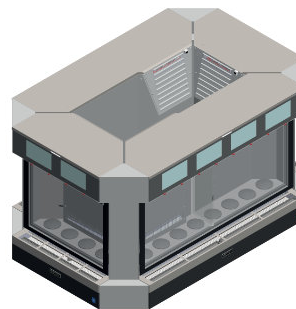

## INFORMATION TECHNIQUE

- **Modèles disponibles:**  
Unica 4/r réfrigéré (4 bouteilles en ligne)  
Unica 8/r réfrigéré (8 bouteilles en ligne)
- **Température disponible par compartiment:**  
4/r 6-18°C  
8/r 6-18°C / 12-18°C
- **Réfrigération:**  
Compresseur de froid  
Silence de fonctionnement  
Basse consommation d'énergie
- **Bouteilles:**  
Chargement rapide par ressort autobloquant  
Centrage automatique  
Visibilité complète de la bouteille
- **Gaz utilisé**  
Azote alimentaire E941 ou Argon alimentaire E938
- **Contrôle de la pression de gaz:**  
A l'entrée de l'appareil  
De la pression de service
- **Préservation du vin:**  
Chaque bouteille est isolée des autres pour l'injection de gaz.
- **Dosage:**  
Jusqu'à 3 doses réglables par bouteille
- **Utilisation des appareils:**  
Derrière le bar (sans utilisation de cartes)  
Libre-service (avec utilisation de cartes )
- **Lecteur de cartes:**  
SLE4442 chip  
RFID ISO/IEC14443A/B (MIFARE)
- **Affichage:**  
Tactile  
7" LCD couleur  
Luminosité 800cd  
Angle de vue de 140°
- **Eclairage:**  
Intérieur LED blanc froid (4000K)  
Extérieur LED blanc froid (4000K)
- **Connection réseau:**  
LAN  
WIFI
- **Porte:**  
Double vitrage et fermeture magnétique  
Ouverture basculante freinée  
Verrouillage par clé
- **Matériaux:**  
Acier inoxydable  
Acier inoxydable teinté  
Verre
- **Accessoires optionnels:**  
Cartouches et bonbonnes de gaz  
Réducteurs de pression  
Angles de finition  
Panneau de séparation 2+2  
(pour modèle 4/r seulement)

EXEMPLES DE COMPOSITIONS

4 appareils  
+  
4 angles

5 appareils  
+  
5 angles

6 appareils  
+  
6 angles

4 appareils  
+  
4 angles

2 appareils  
+  
2 angles

3 appareils  
+  
2 angles