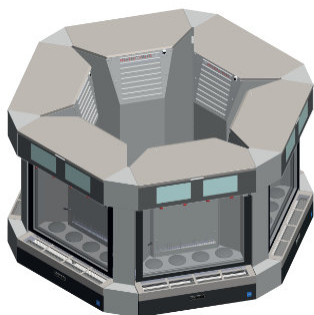

## INFORMATION TECHNIQUE

- **Modèles disponibles:**  
Unica 4/r réfrigéré (4 bouteilles en ligne)  
Unica 8/r réfrigéré (8 bouteilles en ligne)
- **Température disponible par compartiment:**  
4/r 6-18°C  
8/r 6-18°C / 12-18°C
- **Réfrigération:**  
Compresseur de froid  
Silence de fonctionnement  
Basse consommation d'énergie
- **Bouteilles:**  
Chargement rapide par ressort autobloquant  
Centrage automatique  
Visibilité complète de la bouteille
- **Gaz utilisé**  
Azote alimentaire E941 ou Argon alimentaire E938
- **Contrôle de la pression de gaz:**  
A l'entrée de l'appareil  
De la pression de service
- **Préservation du vin:**  
Chaque bouteille est isolée des autres pour l'injection de gaz.
- **Dosage:**  
Jusqu'à 3 doses réglables par bouteille
- **Utilisation des appareils:**  
Derrière le bar (sans utilisation de cartes)  
Libre-service (avec utilisation de cartes )
- **Lecteur de cartes:**  
SLE4442 chip  
RFID ISO/IEC14443A/B (MIFARE)
- **Affichage:**  
Tactile  
7" LCD couleur  
Luminosité 800cd  
Angle de vue de 140°
- **Eclairage:**  
Intérieur LED blanc froid (4000K)  
Extérieur LED blanc froid (4000K)
- **Connection réseau:**  
LAN  
WIFI
- **Porte:**  
Double vitrage et fermeture magnétique  
Ouverture basculante freinée  
Verrouillage par clé
- **Matériaux:**  
Acier inoxydable  
Acier inoxydable teinté  
Verre
- **Accessoires optionnels:**  
Cartouches et bonbonnes de gaz  
Réducteurs de pression  
Angles de finition  
Panneau de séparation 2+2  
(pour modèle 4/r seulement)

EXEMPLES DE COMPOSITIONS

4 appareils  
+  
4 angles

5 appareils  
+  
5 angles

6 appareils  
+  
6 angles

4 appareils  
+  
4 angles

2 appareils  
+  
2 angles

3 appareils  
+  
2 angles