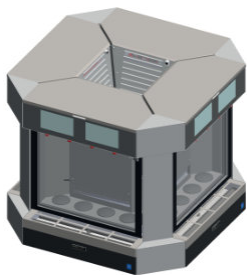

4 appareils
+
4 angles